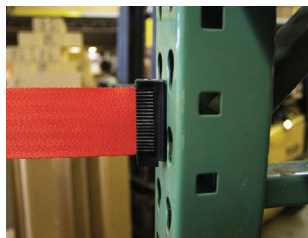

Wpinana do otworów na standardowych regałach magazynowych w celu natychmiastowego montażu i demontażu.

Montaż z użyciem magnesu

Mocne magnesy mocują kasetę ścienną na prawie każdej metalowej powierzchni. Można ją zdemontować stosując prosty ruch skręcania i ciągnięcia.

obrót stronę, aby dowiedzieć się więcej o modelach taśmy i modelach zapięć taśmy >>

MODELE ZAPIĘĆ TAŚMY

STANDARDOWE

Standardowe zapięcie taśmy*

W zestawie zaczep ścienny 898, przykręcany do przeciwległej ściany.

POZOSTAŁE MODELE

Zapięcie klamrowe

Metalowa klamra zabezpiecza koniec taśmy owiniętej wokół pionu, po czym tworzy zapięcie z powrotem na taśmie. Idealna do miejsc montażu z użyciem obejm, kiedy instalacja zaczepu ściennego jest niepraktyczna.

Zapięcie magnesowe

W zapięciu taśmy umieszczono magnes, dzięki czemu taśmę można mocować do metalowych powierzchni bez konieczności stosowania zaczepu ściennego.

* Zaczepy ścienne dostarczane są ze wszystkimi kasetami zamówionymi wraz ze standardowym i anty-panicznym zapięciem taśmy.