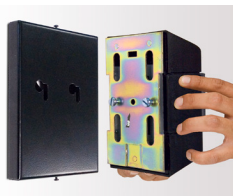

Opcja zdejmowana (częściowo stała)

Wsuwana na płytę montażową przykręconą do ściany zapewnia instalację częściowo stałą.