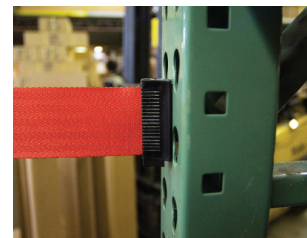

Wpinana do otworów na standardowych regałach magazynowych w celu natychmiastowego montażu i demontażu.

Montaż z użyciem magnesu

Mocne magnesy mocują kasetę ścienną na prawie każdej metalowej powierzchni. Można ją zdemontować stosując prosty ruch skręcania i ciągnięcia.

obrót stronę, aby dowiedzieć się więcej o modelach taśmy i modelach zapięć taśmy >>

MODELE ZAPIĘĆ TAŚMY

STANDARDOWE

Standardowe zapięcie taśmy*

W zestawie zaczep ścienny 898, przykręcany do przeciwległej ściany.

POZOSTAŁE MODELE

Zapięcie klamrowe

Metalowa klamra zabezpiecza koniec taśmy owiniętej wokół pionu, po czym tworzy zapięcie z powrotem na taśmie. Idealna do miejsc montażu z użyciem obejm, kiedy instalacja zaczepu ściennego jest niepraktyczna.

Zapięcie magnesowe

W zapięciu taśmy umieszczono magnes, dzięki czemu taśmę można mocować do metalowych powierzchni bez konieczności stosowania zaczepu ściennego.

* Zaczepy ścienne dostarczane są ze wszystkimi kasetami zamówionymi wraz ze standardowym i anty-panicznym zapięciem taśmy.