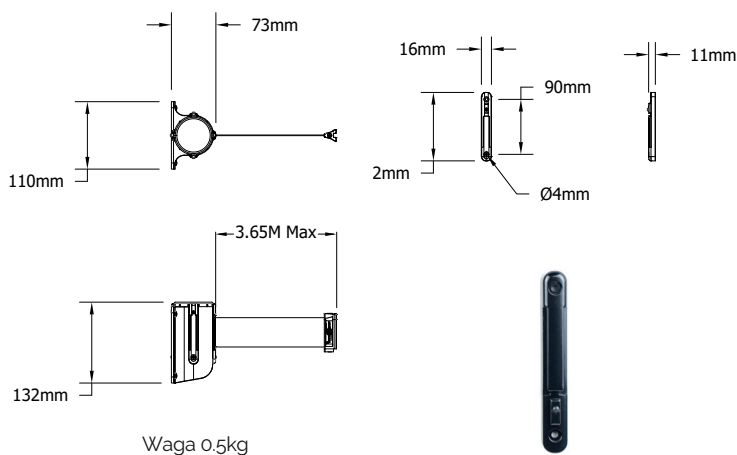

Zastosowania

- Eliminuje niebezpieczne warunki pracy dzięki wyraźnemu wytyczeniu dróg.
- Ogranicza dostęp do miejsc niebezpiecznych.
- Blokuje dostęp osób do miejsc na zapleczu.
- Używana do identyfikacji zagrożeń zanim powstanie szkoda.
- Idealna do różnych zastosowań.

Waga 0,5kg