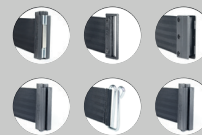

Kaseta ścienna 891 Mini

Wall Mounted Unit

Skutecznie ogranicza dostęp bez zajmowania miejsca na podłodze.
Kaseta z samowijającą się taśmą o długości 2,3 lub 3,65 m.
Idealna do różnych zastosowań.

Cechy i korzyści

- Atrakcyjną cenowo, stylową kasetę ścienną Tensabarrier® Mini wyposażono w czarną, wytrzymałą obudowę z tworzywa sztucznego
- Kasetę można łatwo zainstalować na różnych powierzchniach według potrzeb
- Najbezpieczniejsza barierka na rynku - nasze kasety wyposażono w unikalny system hamowania spowalniający zwijanie się taśmy.

Specyfikacja produktu

- Obudowa z tworzywa sztucznego standardowo dostarczana w kolorze czarnym.
- Standardowa opcja montażu za pomocą śrub.
- Oferujemy różne modele zapięć taśmy: standardowe z zabezpieczeniem przed ingerencją niepowołanych osób, antypaniczne, magnesowe, z pętlą jednokierunkową i klamrą.
- Kaseta dostępna z dowolnymi standardowymi taśmami Tensabarrier® o szer. 50 mm.
- Narzędzia potrzebne tylko do montażu kasety na wybranej powierzchni. Śrubiny znajdują się w zestawie, gdyż ich typ zależy od rodzaju ściany.
- Do każdej kasety dołączono odpowiedni zaczep ścienny, który umożliwia przymocowanie kasety z taśmą do ściany - wykonany z cynku o właściwościach antykorozyjnych.

Dostępne wykończenie w kolorze czarnym.

Rodzaje taśmy

Taśma standardowa szer. 50mm

Długość taśmy

Dostępne dwie długości

Wygląd taśmy

Peten wybór kolorów, wzorów i opcji indywidualnych

Modele zapięć taśmy